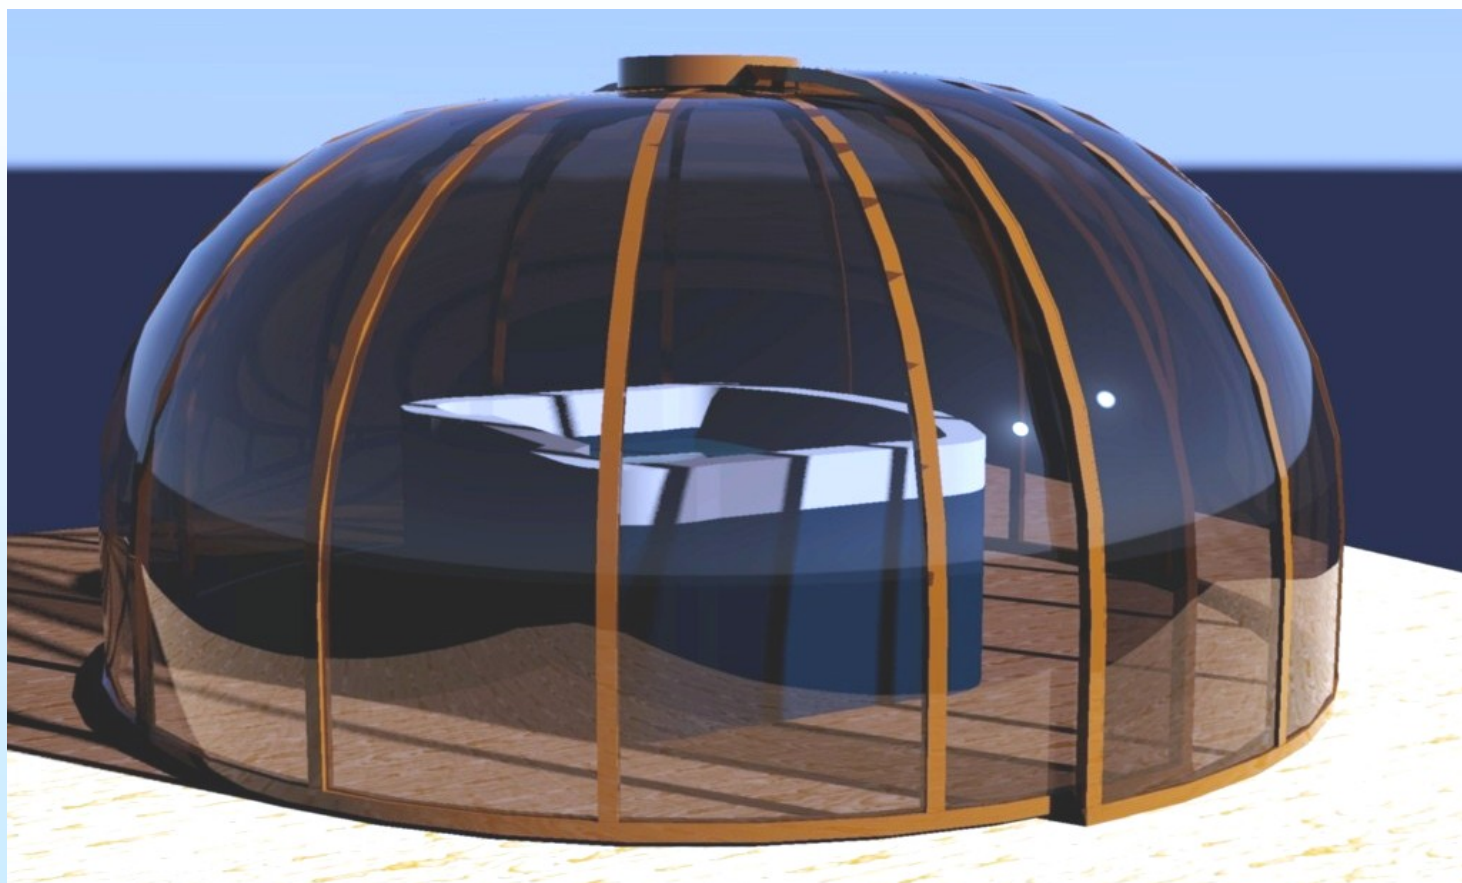

Abri rotonde pour spa **SPHERO**

- Vision panoramique sur l'extérieur grâce à une **ouverture de près de 160°**.
- Le polycarbonate alvéolaire fumé assure une **intimité accrue** ainsi qu'une meilleure **isolation thermique** (principe du double vitrage). Optionnel : Polycarbonate plein fumé 4 mn sur la moitié de l'abri.
- Ouverture et fermeture sans rail au sol, très facile **par une seule personne**.
- Fabrication française, **Garantie fabricant 10 ans**.

Structure aluminium couleur marron foncé "Sépia" (RAL 8014) et revêtement polycarbonate alvéolaire fumé épaisseur 6 mn. L'abri est composé de 2 parties : une partie mobile qui coulisse sous une partie fixe, sans rail au sol. Verrouillage à clé. Abri comportant 14 facettes, hauteur intérieur = 2,30 m. Existe en diam. Ø 4 ou 5 m.